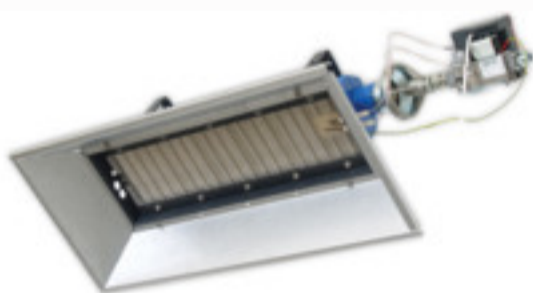

HELLSTRAHLER PAKOLE TYP GH

GH-7K (man. Zündung)

Leistung: 7 kW

Gewicht [Netto]: 9,8 kg

Länge: 796 mm

Breite: 357 mm

Höhe: 276 mm

Schirmlänge: 605 mm

Aufhängehöhe und Neigungswinkel

15°	30°	45°	60°
4,5 m.	4,0 m	4,0 m	4,0 m

GH-7

Leistung: 7 kW

Gewicht [Netto]: 9,8 kg

Länge: 796 mm

Breite: 357 mm

Höhe: 276 mm

Schirmlänge: 605 mm

Aufhängehöhe und Neigungswinkel

15°	30°	45°	60°
4,5 m.	4,0 m	4,0 m	4,0 m

GH-11

Leistung: 11 kW

Gewicht [Netto]: 12,3 kg

Länge: 1010 mm

Breite: 357 mm

Höhe: 276 mm

Schirmlänge: 789 mm

Aufhängehöhe und Neigungswinkel

15°	30°	45°	60°
5,2 m	4,3 m	4,0 m	4,0 m

GH-18

Leistung: 18 kW

Gewicht [Netto]: 16,2 kg

Länge: 1445 mm