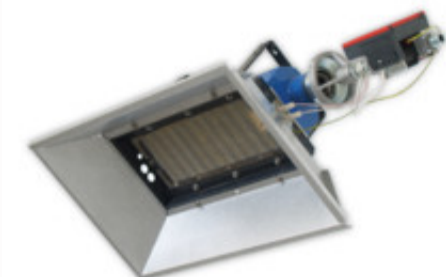

HELLSTRAHLER PAKOLE TYP GH

GH-7K (man. Zündung)

Leistung: 7 kW

Gewicht [Netto]: 9,8 kg

Länge: 796 mm

Breite: 357 mm

Höhe: 276 mm

Schirmlänge: 605 mm

Aufhängehöhe und Neigungswinkel

15°	30°	45°	60°
4,5 m.	4,0 m	4,0 m	4,0 m

GH-7

Leistung: 7 kW

Gewicht [Netto]: 9,8 kg

Länge: 796 mm

Breite: 357 mm

Höhe: 276 mm

Schirmlänge: 605 mm

Aufhängehöhe und Neigungswinkel

15°	30°	45°	60°
4,5 m.	4,0 m	4,0 m	4,0 m

GH-11

Leistung: 11 kW

Gewicht [Netto]: 12,3 kg

Länge: 1010 mm

Breite: 357 mm

Höhe: 276 mm

Schirmlänge: 789 mm

Aufhängehöhe und Neigungswinkel

15°	30°	45°	60°
5,2 m	4,3 m	4,0 m	4,0 m

GH-18

Leistung: 18 kW

Gewicht [Netto]: 16,2 kg

Länge: 1445 mm