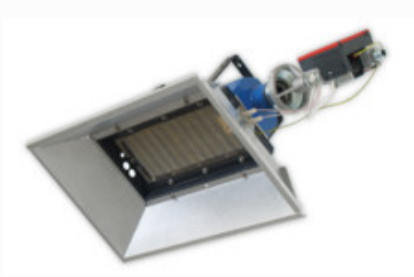

HELLSTRAHLER PAKOLE TYP GH

GH-7K (man. Zündung)

Leistung: 7 kW

Gewicht [Netto]: 9,8 kg

Länge: 796 mm

Breite: 357 mm

Höhe: 276 mm

Schirmlänge: 605 mm

Aufhängehöhe und Neigungswinkel

15°	30°	45°	60°
4,5 m.	4,0 m	4,0 m	4,0 m

GH-7

Leistung: 7 kW

Gewicht [Netto]: 9,8 kg

Länge: 796 mm

Breite: 357 mm

Höhe: 276 mm

Schirmlänge: 605 mm

Aufhängehöhe und Neigungswinkel

15°	30°	45°	60°
4,5 m.	4,0 m	4,0 m	4,0 m

GH-11

Leistung: 11 kW

Gewicht [Netto]: 12,3 kg

Länge: 1010 mm

Breite: 357 mm

Höhe: 276 mm

Schirmlänge: 789 mm

Aufhängehöhe und Neigungswinkel

15°	30°	45°	60°
5,2 m	4,3 m	4,0 m	4,0 m

GH-18

Leistung: 18 kW

Gewicht [Netto]: 16,2 kg

Länge: 1445 mm